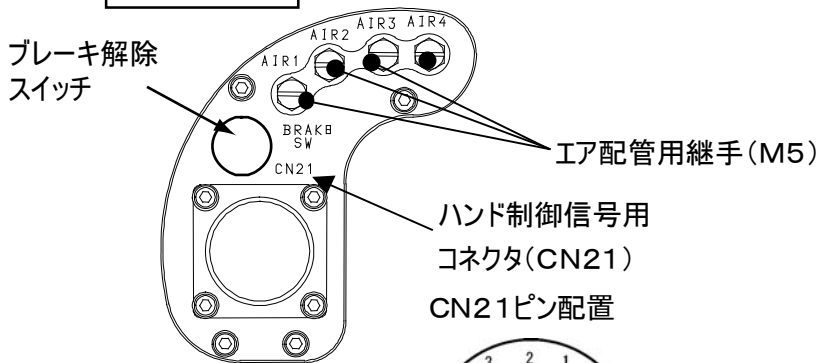

(A) 矢視図

モータONランプ

Air pressure max. 0.59Mpa/86psi

(B) 矢視図

AIR No.	径	最大圧力
AIR 1,2	φ4, PT1/8	0.59 MPa / 86psi
AIR 3,4	φ6, PT1/4	

(B)