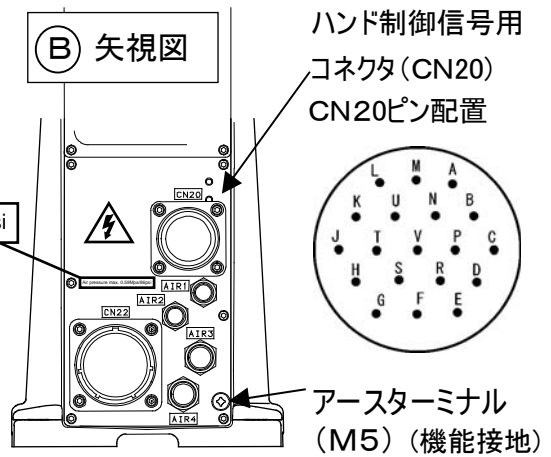

(A) 矢視図

モータONランプ

Air pressure max. 0.59Mpa/86psi

(B) 矢視図

AIR No.	径	最大圧力
AIR 1,2	φ4, PT1/8	0.59 MPa / 86psi
AIR 3,4	φ6, PT1/4	

(B)