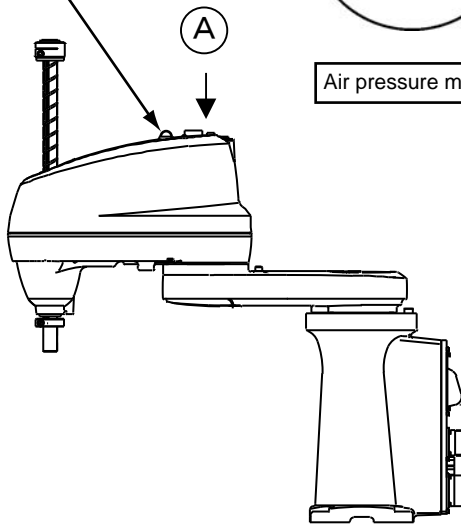

(A) 矢視図

モータONランプ

Air pressure max. 0.59Mpa/86psi

(B) 矢視図

AIR No.	径	最大圧力
AIR 1,2	φ4, PT1/8	0.59 MPa / 86psi
AIR 3,4	φ6, PT1/4	

(B)